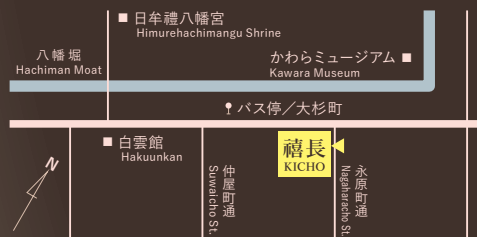

弦月茶会

"GENGETSU-CHAKAI" AUTUMN TEA CEREMONY

席主 Host 宗智 裏千家師範 Sochi Urasenke Tea Mater

お道具作成 Tea Utensils 田中哲也 Tanaka Tetsuya

設え Arrangement Kikoh Matsuura、守屋實智子 Kikoh Matsuura, Moriya Michiko

2024.10.27 日 | SUN

第1席 | 13:30- 第2席 | 14:30- 第3席 | 15:30-

定員 Limit the number of people 各席15名 15 people at a time

参加費 Participation fee 大人 1,000円 ・ 中学生以下 500円 Adult ¥1,000 ・ Children (up to middle school) ¥500

会場 Venue 禧長 (旧喜多七右衛門邸 / 近江八幡市永原町元12) KICHOU (Former Kitashichiemon Residence / Moto 12, Nagahara-cho, Omihachiman, Shiga)

ご予約 Reservations • 申し込みフォーム / Application form • メールの場合 / Mail

①希望時間(席) ②名前 ③参加人数 ④住所 ⑤電話番号をメール本文に記載のうえ、下記メールアドレス宛にお送りください。

①Desired time ②Name ③Number of participants ④Address ⑤Telephone number Please write it in the body of the email and send it to the email address below.

お問い合わせ Contact info@energyfield.org

国際芸術祭BIWAKOビエンナーレ実行委員会 / 独立行政法人日本芸術文化振興会 / 文化庁

International Art festival BIWAKO BIENNALE Executive Committee / Japan Arts Council / Agency for Cultural Affairs, Government of Japan

令和6年度日本博2.0事業(委託型)

English